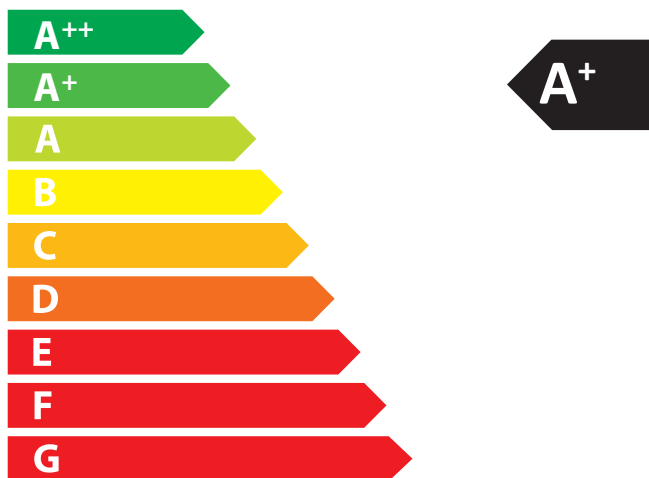

ENERG

енергия · ενεργεια

Austroflamm Lux

7,0
kW

ENERGIA · ЕНЕРГИЯ · ΕΝΕΡΓΕΙΑ · ENERGIJA · ENERGY · ENERGIE · ENERGI

2015/1186