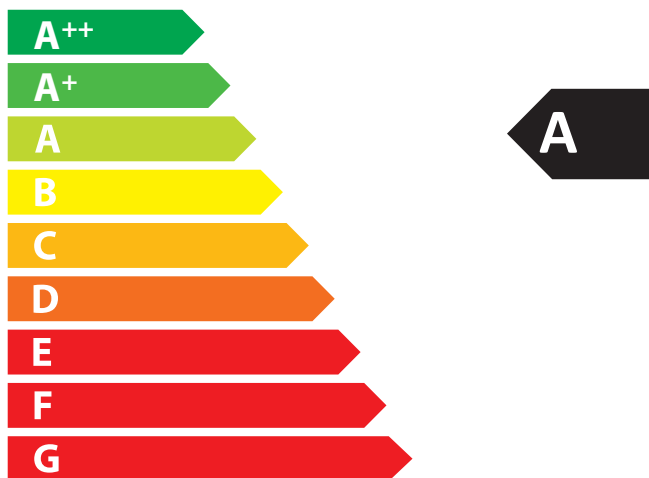

ENERG
енергия · ενεργεια

Austroflamm Lounge Xtra

8,0
kW

ENERGIA · ЕНЕРГИЯ · ΕΝΕΡΓΕΙΑ · ENERGIJA · ENERGY · ENERGIE · ENERGI

2015/1186