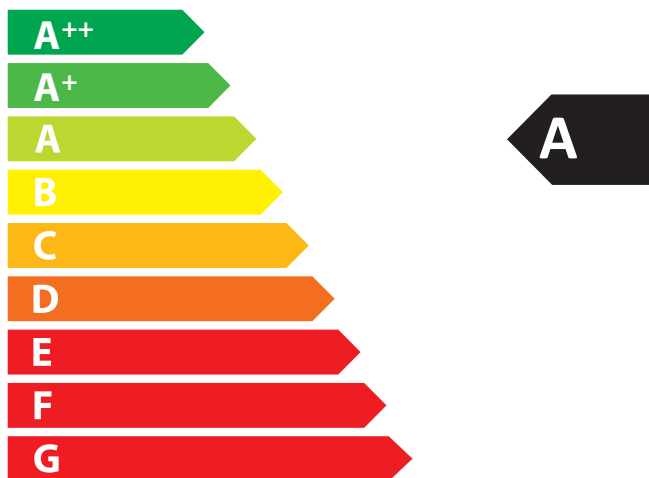

**ENERG**  
енергия · ενεργεια

Austroflamm    Dexter 2.0 rechts

**6,0**  
kW

ENERGIA · ЕНЕРГИЯ · ΕΝΕΡΓΕΙΑ · ENERGIJA · ENERGY · ENERGIE · ENERGI

2015/1186