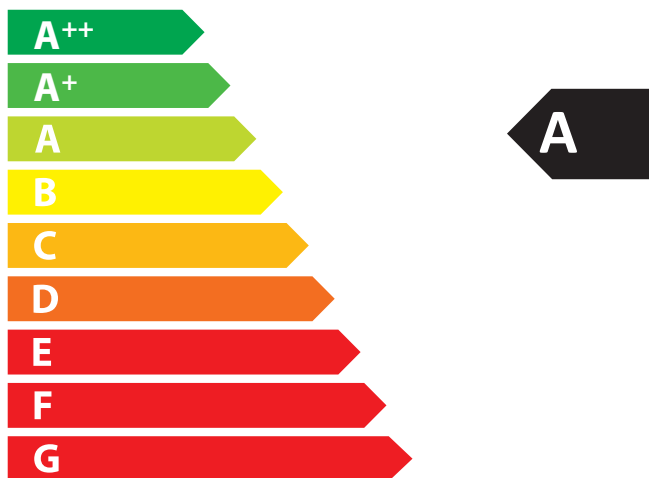

ENERG
енергия · ενεργεια

Austroflamm Clou Xtra Back

8,0
kW

ENERGIA · ЕНЕРГИЯ · ΕΝΕΡΓΕΙΑ · ENERGIJA · ENERGY · ENERGIE · ENERGI

2015/1186