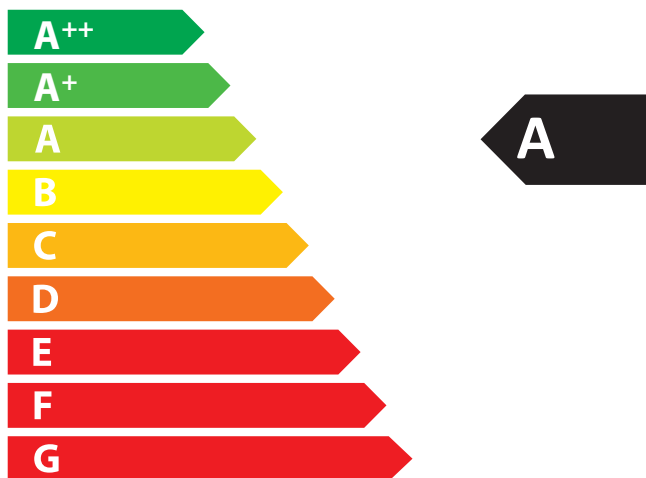

**ENERG**  
енергия · ενεργεια

Austroflamm 55x57 K 2.0

**7,0**  
kW

ENERGIA · ЕНЕРГИЯ · ΕΝΕΡΓΕΙΑ · ENERGIJA · ENERGY · ENERGIE · ENERGI

2015/1186