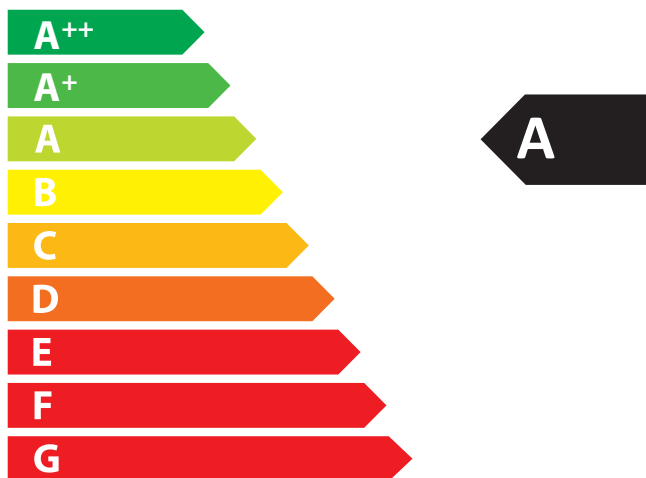

ENERG
енергия · ενεργεια

Austroflamm 55x55x57 K 3.0

13,0
kW

ENERGIA · ЕНЕРГИЯ · ΕΝΕΡΓΕΙΑ · ENERGIJA · ENERGY · ENERGIE · ENERGI

2015/1186