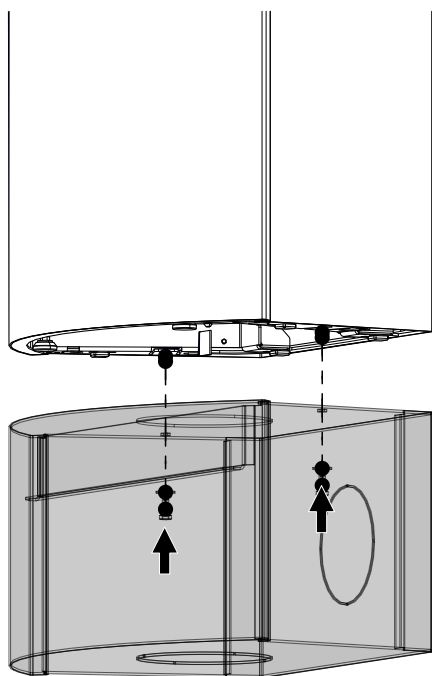

2 Sockel montieren

Abb. 1: Sockel von unten montieren

- 1) Kaminofen auf den Sockel stellen und den Sockel von unten am Kaminofen befestigen.

Contents

1	General.....	8
2	Installing the base	9

1 General

Item no.	Quantity	Article	Article no.
1	1	Base rib	720269
2	1	Base bottom	720333
3	1	Base front	720334
4	1	Base rear panel	720335
5	1	Base cover	720347
6	2	Hexagon screw M8x20	718095-92
7	2	Large diameter washer for M8	718324-92

2 Installing the base

Fig. 1: Fitting the base from below

- 1) Place stove on to the base and fix the base to the stove from below.

Sommaire

1	Généralités	11
2	Installer le socle	12

1 Généralités

Pos. n°.	Quantité	Article	Article n°
1	1	Nervure de socle	720269
2	1	Fond de socle	720333
3	1	Façade de socle	720334
4	1	Paroi arrière de socle	720335
5	1	Couvercle de socle	720347
6	2	Vis à tête fraisée M8x20	718095-92
7	2	Rondelle pour M8	718324-92