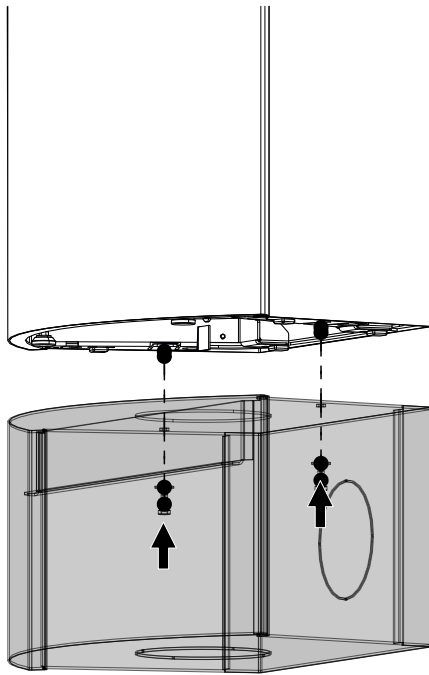

2 Sockel montieren

Abb. 1: Sockel von unten montieren

- 1) Kaminofen auf den Sockel stellen und den Sockel von unten am Kaminofen befestigen.

Contents

1	General.....	8
2	Installing the base	9

1 General

Item no.	Quantity	Article	Article no.
1	1	Base rib	720269
2	1	Base bottom	720333
3	1	Base front	720334
4	1	Base rear panel	720335
5	1	Base cover	720347
6	2	Hexagon screw M8x20	718095-92
7	2	Large diameter washer for M8	718324-92

2 Installing the base

Fig. 1: Fitting the base from below

- 1) Place stove on to the base and fix the base to the stove from below.

Sommaire

1	Généralités	11
2	Installer le socle	12

1 Généralités

Pos. n°.	Quantité	Article	Article n°
1	1	Nervure de socle	720269
2	1	Fond de socle	720333
3	1	Façade de socle	720334
4	1	Paroi arrière de socle	720335
5	1	Couvercle de socle	720347
6	2	Vis à tête fraisée M8x20	718095-92
7	2	Rondelle pour M8	718324-92

2 Installer le socle

Fig. 1: Fixer le socle par le dessous

- 1) Poser le poêle à bois sur le socle et fixer le socle au poêle à bois par le dessous.

Indice

1	Generalità	14
2	Montaggio della base.....	15

1 Generalità