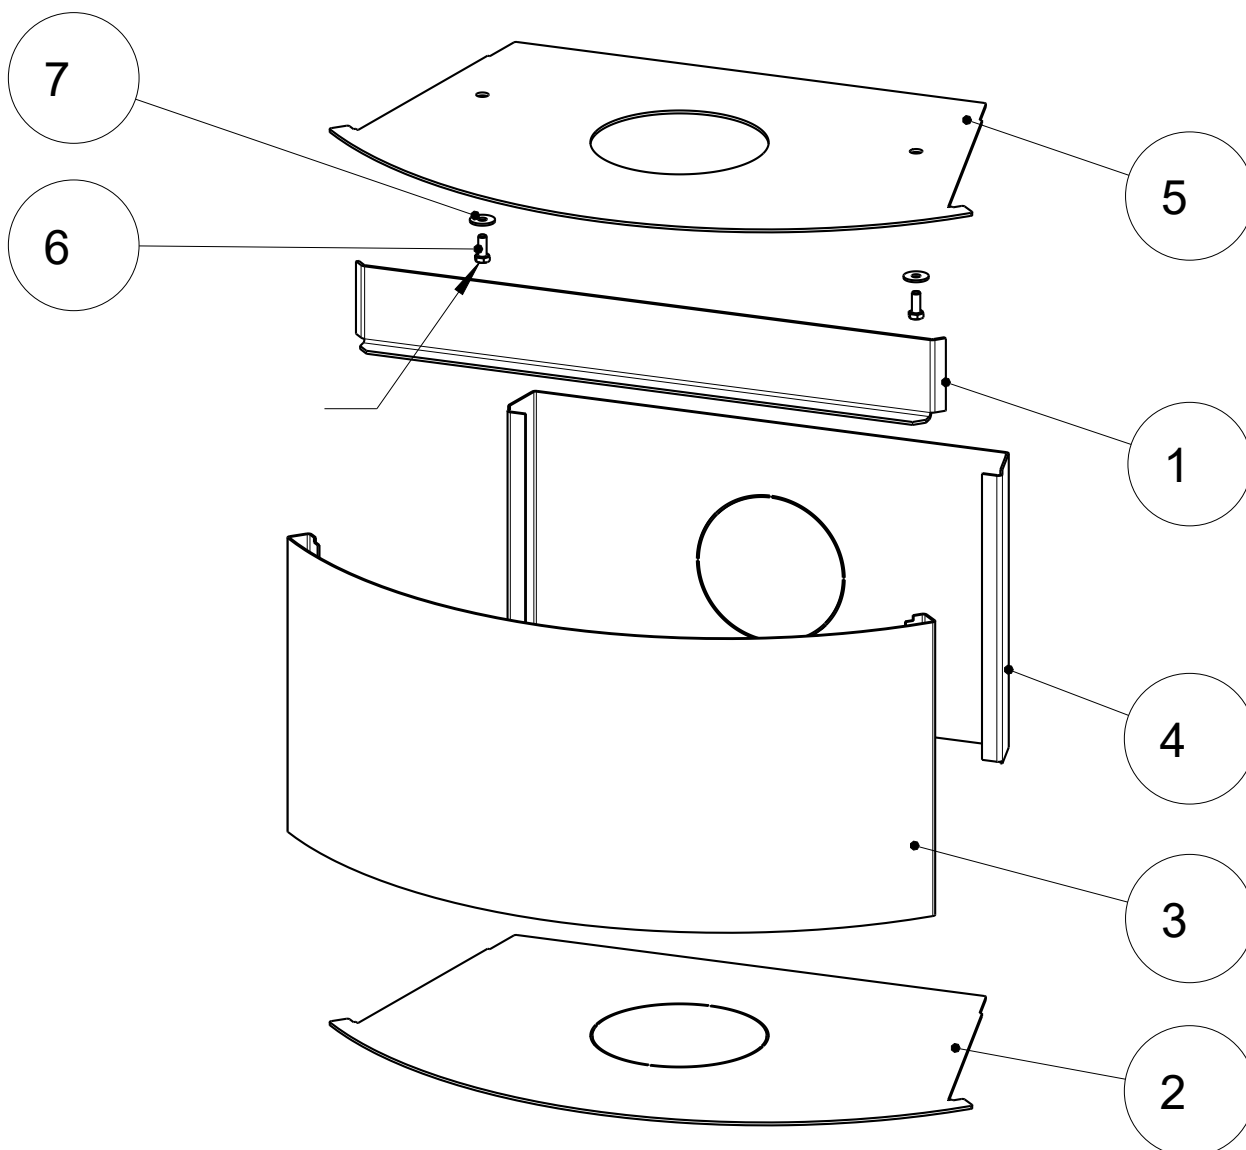

2 Sockel montieren

Abb. 1: Sockel von unten montieren

- 1) Kaminofen auf den Sockel stellen und den Sockel von unten am Kaminofen befestigen.

Contents

1	General.....	8
2	Installing the base	9

1 General

Item no.	Quantity	Article	Article no.
1	1	Base rib	720269
2	1	Base bottom	720333
3	1	Base front	720334
4	1	Base rear panel	720335
5	1	Base cover	720347
6	2	Hexagon screw M8x20	718095-92
7	2	Large diameter washer for M8	718324-92

2 Installing the base

Fig. 1: Fitting the base from below

- 1) Place stove on to the base and fix the base to the stove from below.

Sommaire

1	Généralités	11
2	Installer le socle	12

1 Généralités

Pos. n°.	Quantité	Article	Article n°
1	1	Nervure de socle	720269
2	1	Fond de socle	720333
3	1	Façade de socle	720334
4	1	Paroi arrière de socle	720335
5	1	Couvercle de socle	720347
6	2	Vis à tête fraisée M8x20	718095-92
7	2	Rondelle pour M8	718324-92

2 Installer le socle

Fig. 1: Fixer le socle par le dessous

- 1) Poser le poêle à bois sur le socle et fixer le socle au poêle à bois par le dessous.

Indice

1	Generalità	14
2	Montaggio della base.....	15

1 Generalità