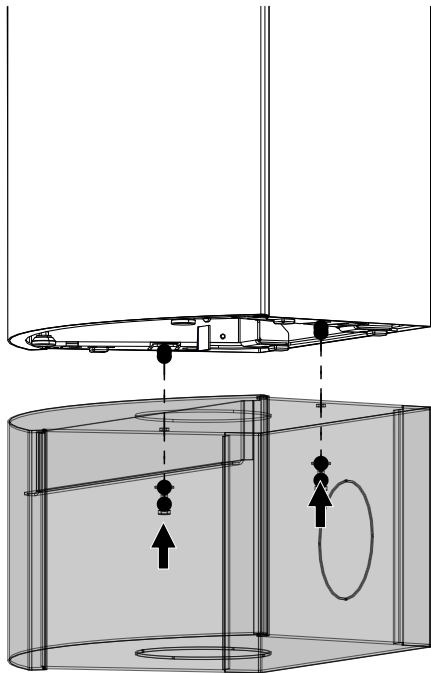

N. pos.	Q.tà	Articolo	N. art.
1	1	Elemento base	720269
2	1	Fondo base	720333
3	1	Frontale base	720334
4	1	Parete posteriore base	720335
5	1	Coperchio base	720347
6	2	Vite SK M8x20	718095-92
7	2	Rond. maggior. per M8	718324-92

2 Montaggio della base

Fig. 1: Montaggio della base da dietro

- 1) Posizionare la stufa a caminetto sulla base e fissare da dietro quest'ultima alla stufa a caminetto.

AUSTROFLAMM GMBH
Austroflamm-Platz 1
A- 4631 Krenglbach