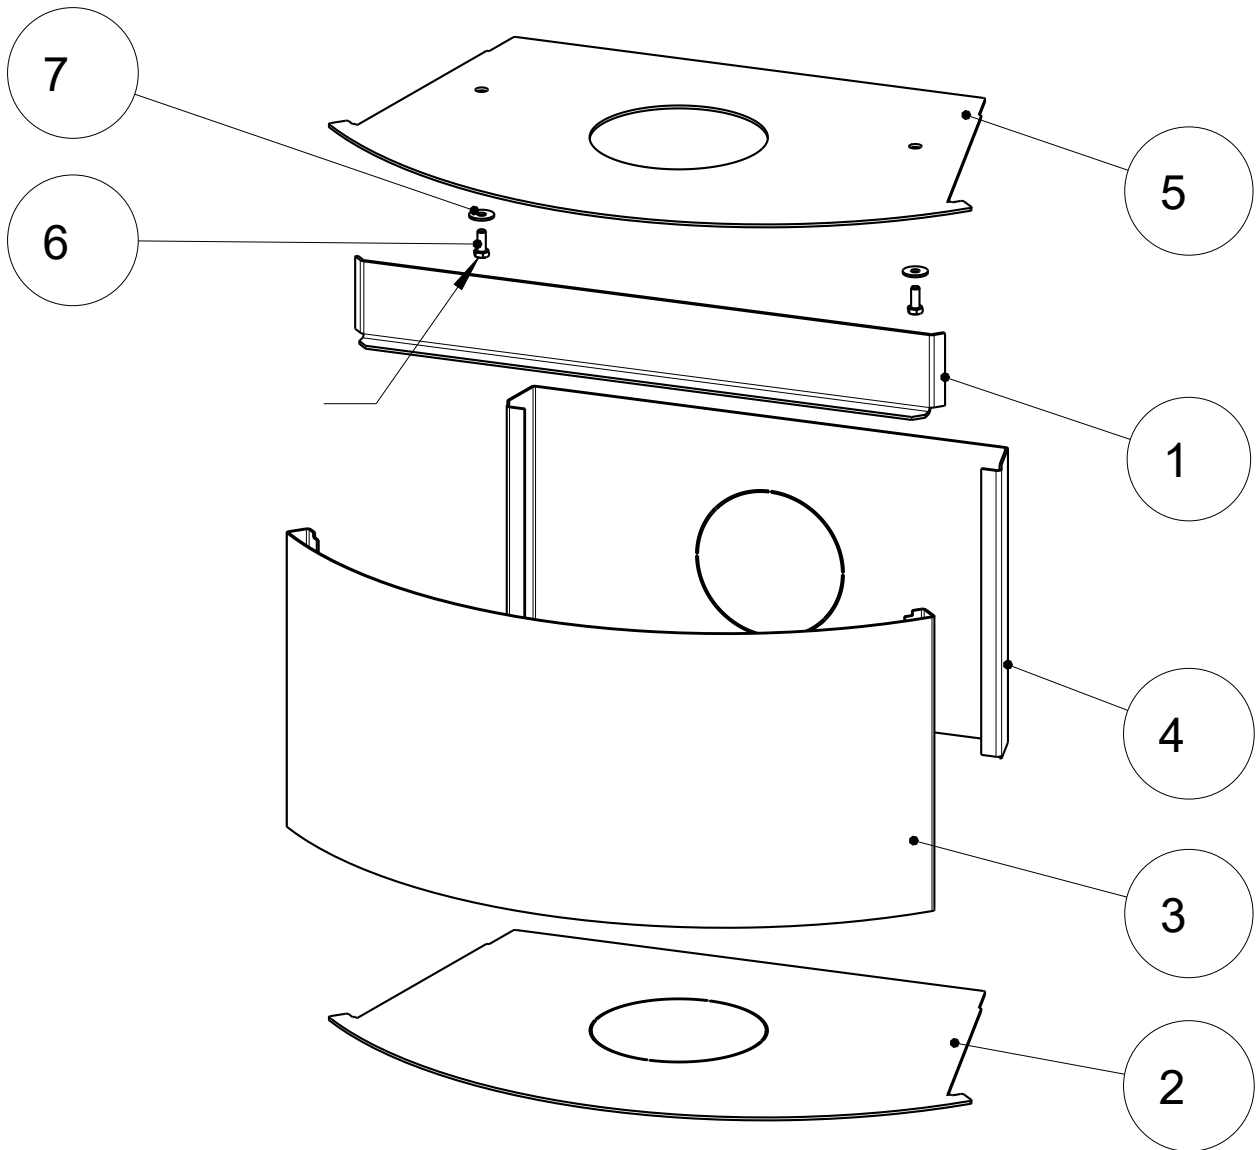

2 Sockel montieren

Abb. 1: Sockel von unten montieren

- 1) Kaminofen auf den Sockel stellen und den Sockel von unten am Kaminofen befestigen.

Contents

1	General.....	8
2	Installing the base	9

1 General

Item no.	Quantity	Article	Article no.
1	1	Base rib	720269
2	1	Base bottom	720333
3	1	Base front	720334
4	1	Base rear panel	720335
5	1	Base cover	720347
6	2	Hexagon screw M8x20	718095-92
7	2	Large diameter washer for M8	718324-92

2 Installing the base

Fig. 1: Fitting the base from below

- 1) Place stove on to the base and fix the base to the stove from below.

Sommaire

1	Généralités	11
2	Installer le socle	12

1 Généralités

Pos. n°.	Quantité	Article	Article n°
1	1	Nervure de socle	720269
2	1	Fond de socle	720333
3	1	Façade de socle	720334
4	1	Paroi arrière de socle	720335
5	1	Couvercle de socle	720347
6	2	Vis à tête fraisée M8x20	718095-92
7	2	Rondelle pour M8	718324-92