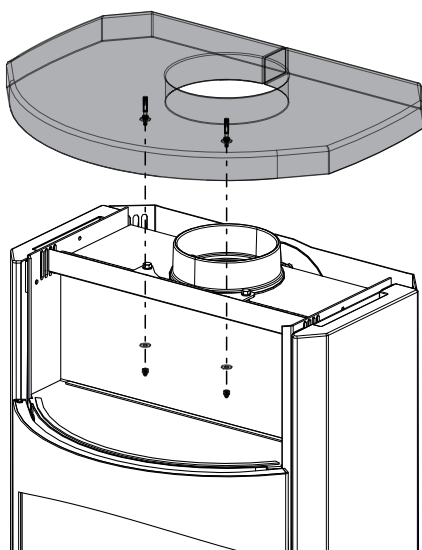

2 Keramikdeckel AO montieren

1) Deckel mit 2 Stk. Scheiben und Schrauben fixieren.

Abb. 1: Deckel montieren

Contents

1	General.....	8
2	Installing the top flue connection ceramic cover.....	9

1 General

Item no.	Quantity	Article	Article no.
1	1	Top flue connection ceramic cover	714444-xx
2	1	Ceramic fastening, complete	714453-29
3	4	Ceramic disk for M5	718214-92
4	2	Sealing nut M5	718215-92
5	2	Hexagon nut M5	718148-92