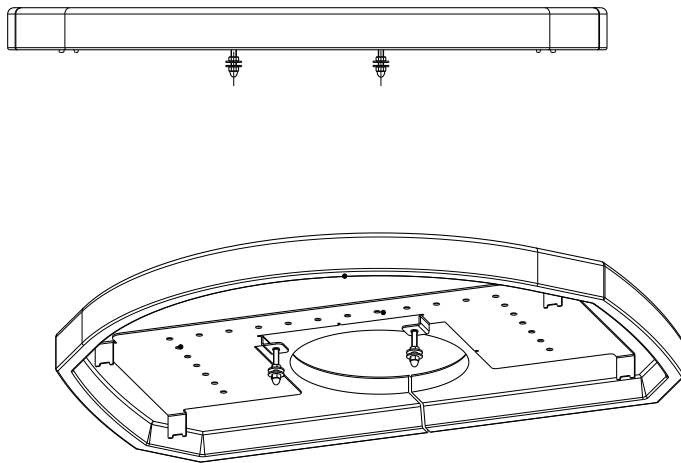

2 Keramikdeckel AO montieren

1) Deckel mit 2 Stk. Scheiben und Schrauben fixieren.

Abb. 1: Deckel montieren

Contents

1	General.....	8
2	Installing the top flue connection ceramic cover.....	9

1 General

Item no.	Quantity	Article	Article no.
1	1	Top flue connection ceramic cover	714444-xx
2	1	Ceramic fastening, complete	714453-29
3	4	Ceramic disk for M5	718214-92
4	2	Sealing nut M5	718215-92
5	2	Hexagon nut M5	718148-92