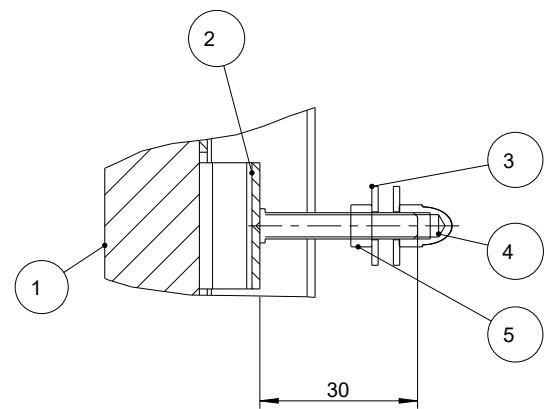

Inhaltsverzeichnis

Deutsch.....	4
English	7
Français.....	10
Italiano	13

Inhaltsverzeichnis

1	Allgemeines.....	5
2	Keramikdeckel AO montieren.....	6

1 Allgemeines

Pos. Nr.	Anzahl	Artikel	Artikel-Nr.
1	1	Keramikdeckel AO	714444-xx
2	1	Keramikbefestigung komplett	714453-29
3	4	Keramikscheibe für M5	718214-92
4	2	Hutmutter M5	718215-92
5	2	SK-Mutter M5	718148-92

2 Keramikdeckel AO montieren

1) Deckel mit 2 Stk. Scheiben und Schrauben fixieren.

Abb. 1: Deckel montieren

Contents

1	General.....	8
2	Installing the top flue connection ceramic cover.....	9

1 General

Item no.	Quantity	Article	Article no.
1	1	Top flue connection ceramic cover	714444-xx
2	1	Ceramic fastening, complete	714453-29
3	4	Ceramic disk for M5	718214-92
4	2	Sealing nut M5	718215-92
5	2	Hexagon nut M5	718148-92

2 Installing the top flue connection ceramic cover

- 1) Secure cover with 2 washers and screws.

Fig. 1: Mounting the cover

Sommaire

1	Généralités	11
2	Installer le couvercle en céramique AO	12

1 Généralités